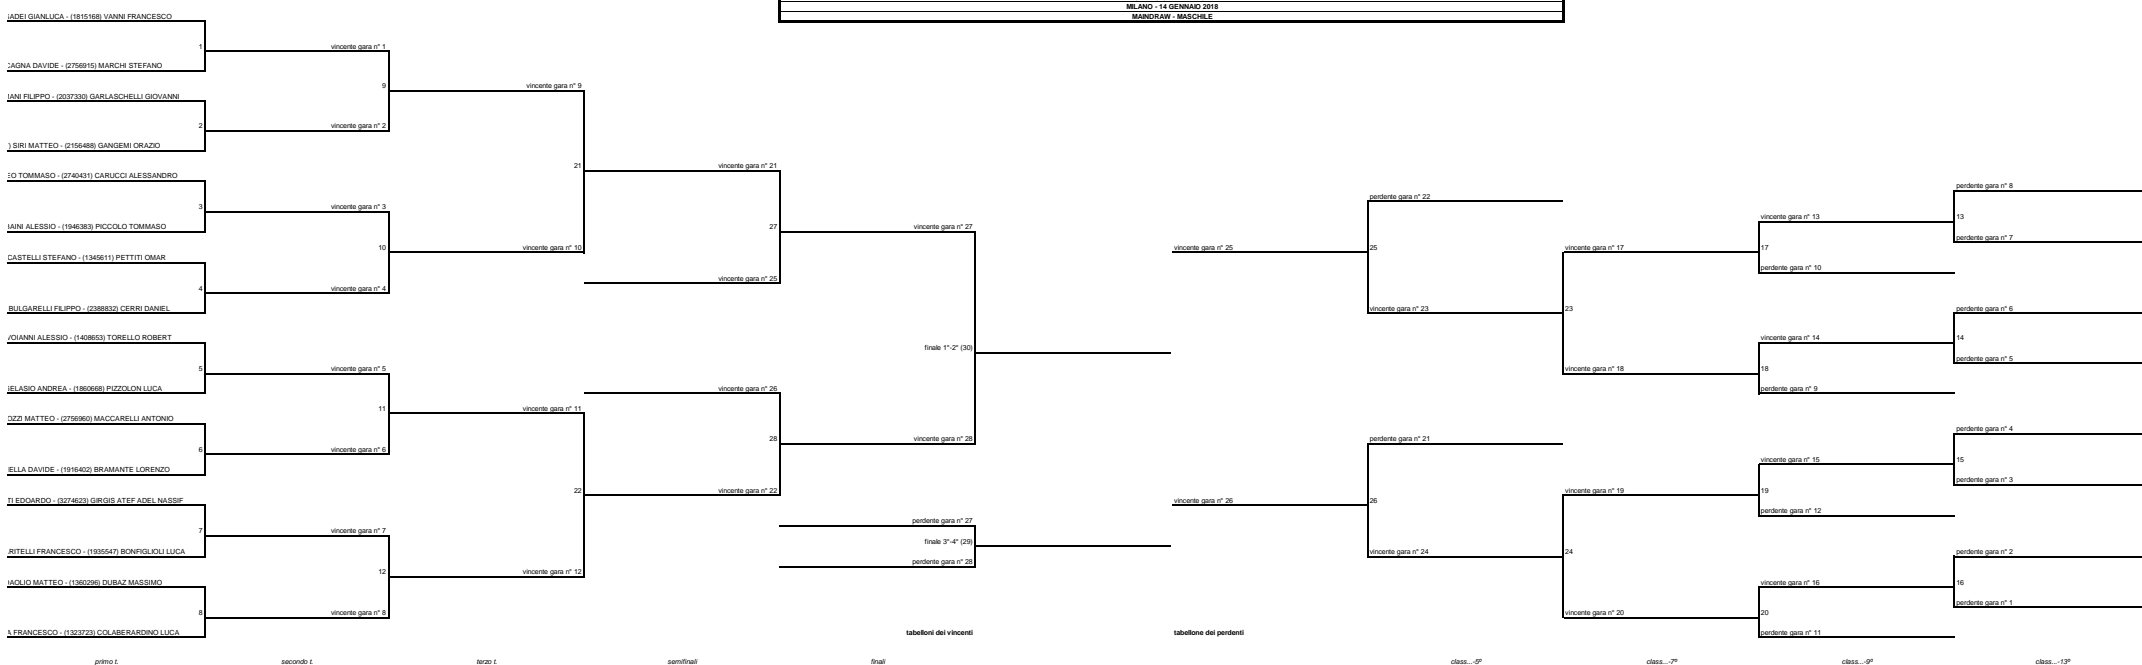

TORNEO SERIE BEACH 1
MILANO - 14 GENNAIO 2018
MAINDRAW - MASCHILE

€ 500,00

Coppia		Punti	Montepremi
1		50	250
2		45	150
3		40	100
4		35	0
5		30	0
5		30	0
7		25	0
7		25	0
9		20	0
9		20	0
9		20	0
9		20	0
13		15	0
13		15	0
13		15	0
13		15	0