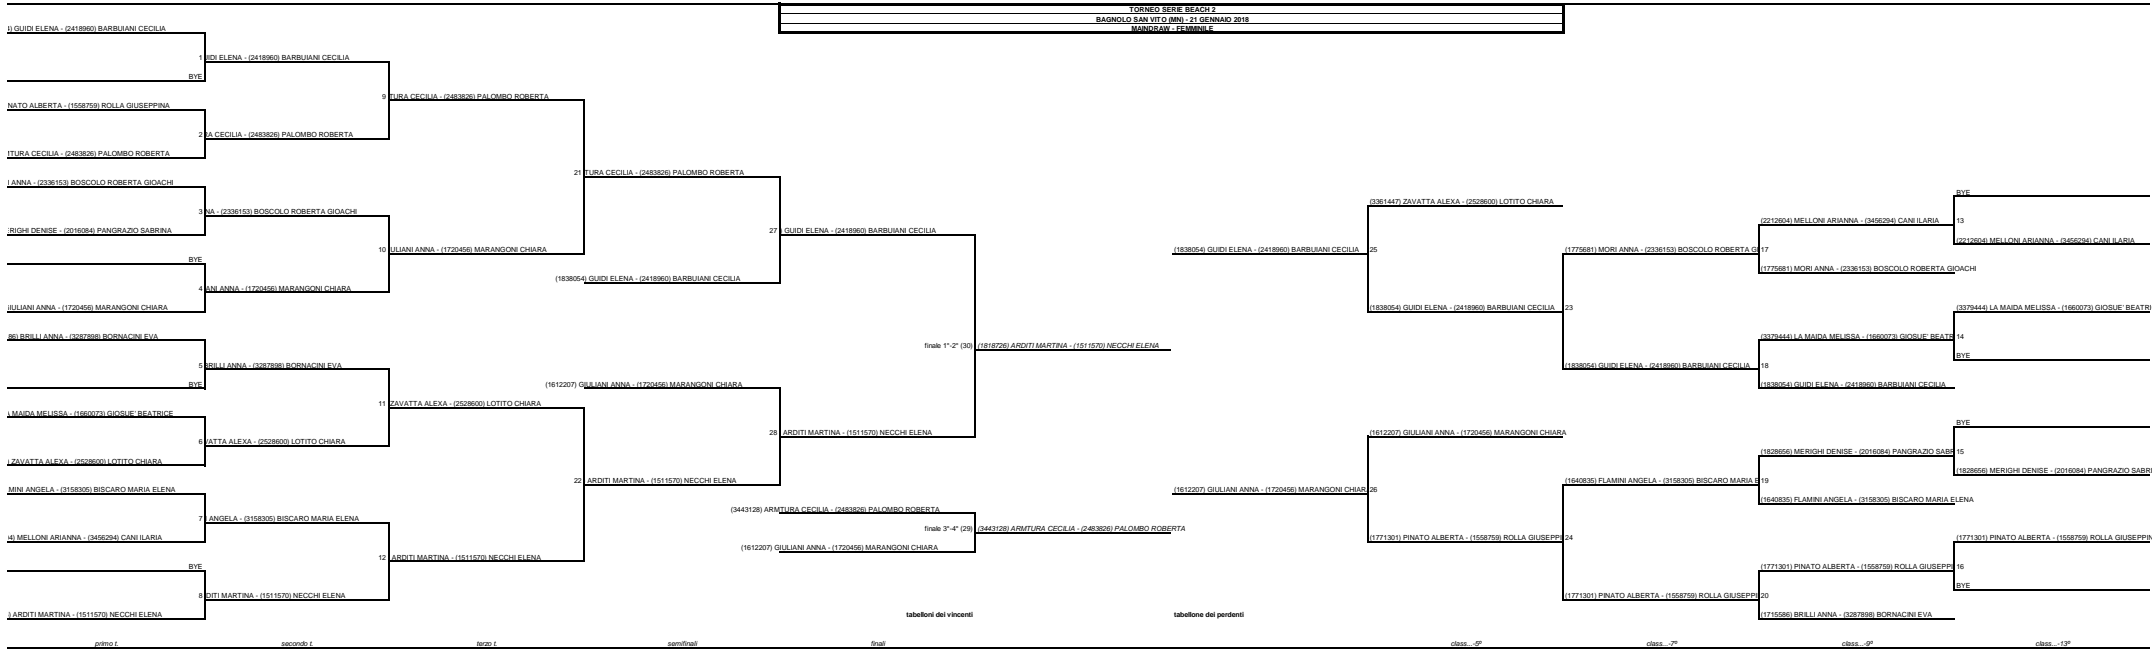

TORNEO SERIE BEACH 2
BAGNOLO SAN VITO (MN) - 21 GENNAIO 2018
MAINDRAW - FEMMINILE

€ 0,00

	Coppia	Punti	Montepremi
1	(1818726) ARDITI MARTINA - (1511570) NECCHI ELENA	30	0
2	(1838054) GUIDI ELENA - (2418960) BARBUIANI CECILIA	27	0
3	(3443128) ARMTURA CECILIA - (2483826) PALOMBO ROBERTA	24	0
4	(1612207) GIULIANI ANNA - (1720456) MARANGONI CHIARA	21	0
5	(3361447) ZAVATTA ALEXA - (2528600) LOTITO CHIARA	18	0
5	(1771301) PINATO ALBERTA - (1558759) ROLLA GIUSEPPINA	18	0
7	(1775681) MORI ANNA - (2336153) BOSCOLO ROBERTA GIOACHI	15	0
7	(1640835) FLAMINI ANGELA - (3158305) BISCARO MARIA ELENA	15	0
9	(2212604) MELLONI ARIANNA - (3456294) CANI ILARIA	12	0
9	(3379444) LA MAIDA MELISSA - (1660073) GIOSUE' BEATRICE	12	0
9	(1828656) MERIGHI DENISE - (2016084) PANGRAZIO SABRINA	12	0
9	(1715586) BRILLI ANNA - (3287898) BORNACINI EVA	12	0