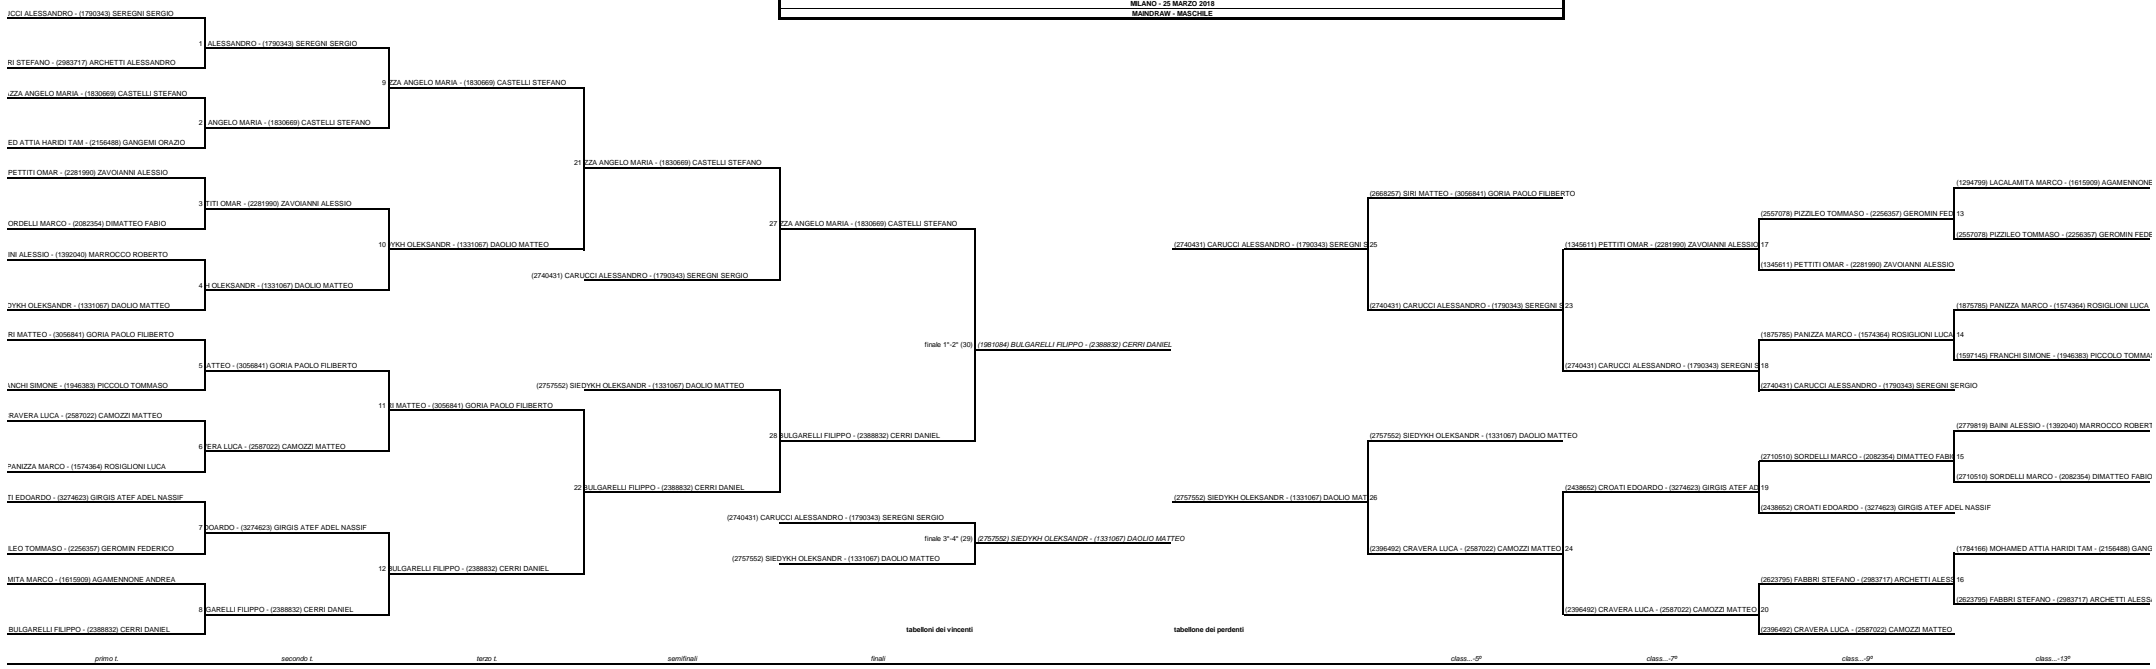

16to L   8to/8to L   4to/2to L   2to/1to F   Final   class - 0'   class - 1'   class - 2'   class - 3'

TAPPA SERIE BEACH
MILANO - 25 MARZO 2018
MAINDRAW - MASCHILE

500,00

	Coppia	Punti	Montepremi
1	(1981084) BULGARELLI FILIPPO - (2388832) CERRI DANIEL	50	250
2	(1791089) MANTEGAZZA ANGELO MARIA - (1830669) CASTELLI STEFANO	45	150
3	(2757552) SIEDYKH OLEKSANDR - (1331067) DAOLIO MATTEO	40	100
4	(2740431) CARUCCI ALESSANDRO - (1790343) SEREGNI SERGIO	35	0
5	(2668257) SIRI MATTEO - (3056841) GORIA PAOLO FILIBERTO	30	0
5	(2396492) CRAVERA LUCA - (2587022) CAMOZZI MATTEO	30	0
7	(1345611) PETTITI OMAR - (2281990) ZAVOIANNI ALESSIO	25	0
7	(2438652) CROATI EDOARDO - (3274623) GIRGIS ATEF ADEL NASSIF	25	0
9	(2557078) PIZZILEO TOMMASO - (2256357) GEROMIN FEDERICO	20	0
9	(1875785) PANIZZA MARCO - (1574364) ROSIGLIONI LUCA	20	0
9	(2710510) SORDELLI MARCO - (2082354) DIMATTEO FABIO	20	0
9	(2623795) FABBRI STEFANO - (2983717) ARCHETTI ALESSANDRO	20	0
13	(1294799) LACALAMITA MARCO - (1615909) AGAMENNONE ANDREA	15	0
13	(1597145) FRANCHI SIMONE - (1946383) PICCOLO TOMMASO	15	0
13	(2779819) BAINI ALESSIO - (1392040) MARROCCO ROBERTO	15	0
13	(1784166) MOHAMED ATTIA HARIDI TAM - (2156488) GANGEMI ORAZIO	15	0