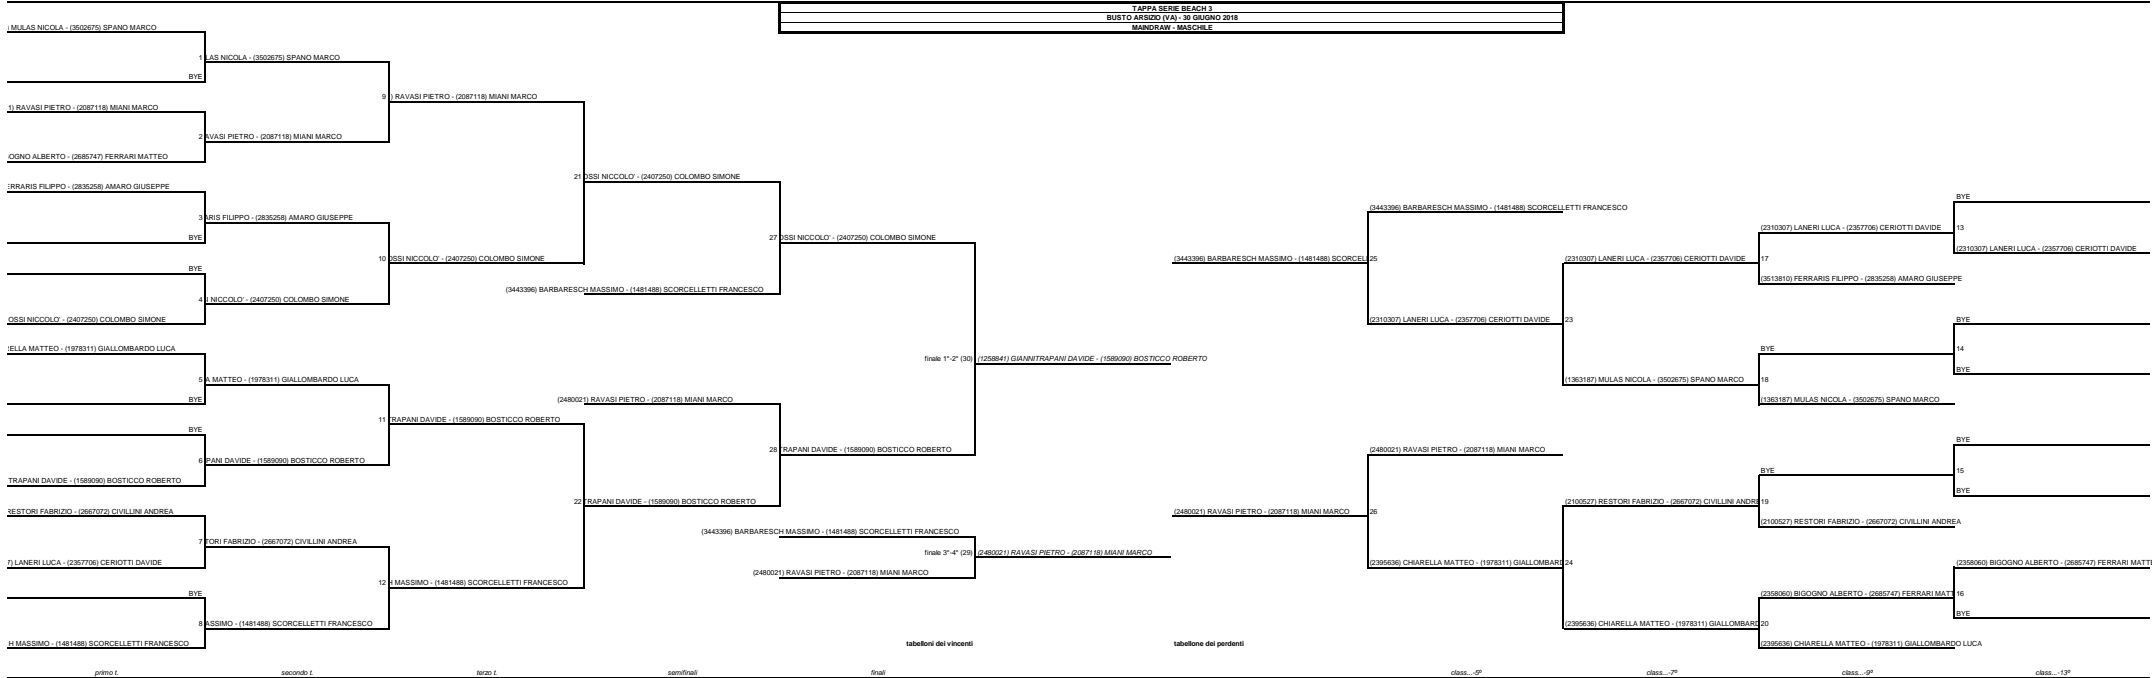

TAPPA SERIE BEACH 3
BUSTO ARSIZIO (VA) - 30 GIUGNO 2018
MAINDRAW - MASCHILE

€ 0,00

Coppia		Punti	Montepremi
1	(1258841) GIANNITRAPANI DAVIDE - (1589090) BOSTICCO ROBERTO	6	0
2	(1770743) BOSSI NICCOLO' - (2407250) COLOMBO SIMONE	4	0
3	(2480021) RAVASI PIETRO - (2087118) MIANI MARCO	3	0
4	(3443396) BARBARESCH MASSIMO - (1481488) SCORCELLETTI FRANCESCO	2	0
5	(2310307) LANERI LUCA - (2357706) CERIOTTI DAVIDE	1	0
5	(2395636) CHIARELLA MATTEO - (1978311) GIALLOMBARDO LUCA	1	0
7	(1363187) MULAS NICOLA - (3502675) SPANO MARCO	1	0
7	(2100527) RESTORI FABRIZIO - (2667072) CIVILLINI ANDREA	1	0
9	(3513810) FERRARIS FILIPPO - (2835258) AMARO GIUSEPPE	1	0
9	(2358060) BIGOGNO ALBERTO - (2685747) FERRARI MATTEO	1	0