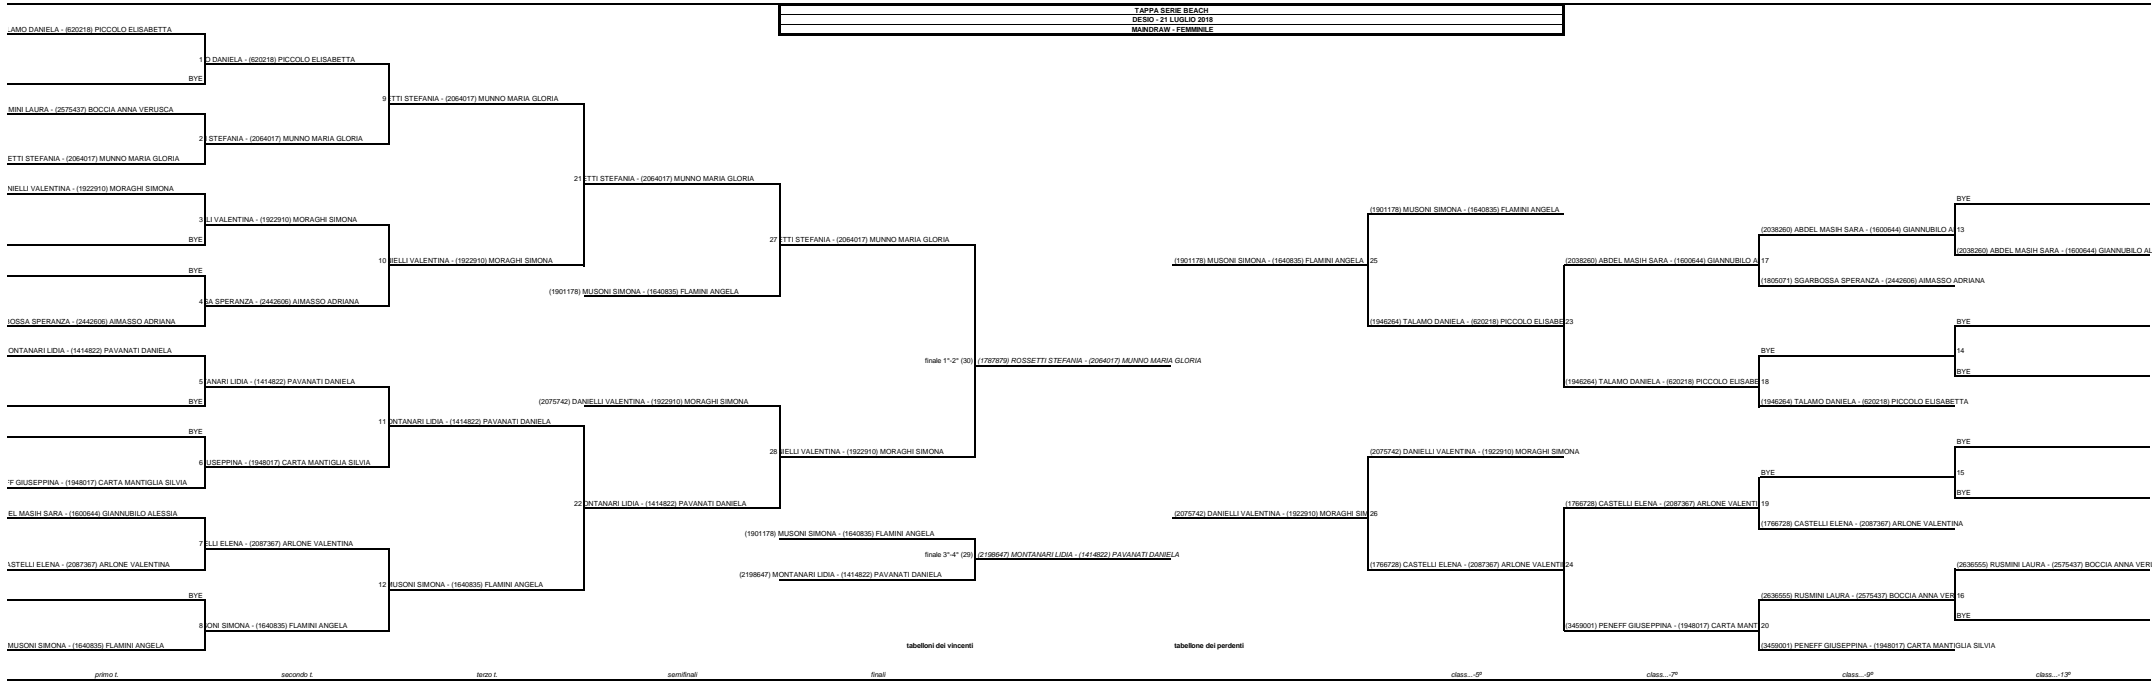

tabelloni dei vincitori

tabellone dei perdenti

TAPPA SERIE BEACH
DESIO - 21 LUGLIO 2018
MAINDRAW - FEMMINILE

€ 0,00

Coppia		Punti	Montepremi
1	(1787879) ROSSETTI STEFANIA - (2064017) MUNNO MARIA GLORIA	30	0
2	(2075742) DANIELLI VALENTINA - (1922910) MORAGHI SIMONA	27	0
3	(2198647) MONTANARI LIDIA - (1414822) PAVANATI DANIELA	24	0
4	(1901178) MUSONI SIMONA - (1640835) FLAMINI ANGELA	21	0
5	(1946264) TALAMO DANIELA - (620218) PICCOLO ELISABETTA	18	0
5	(1766728) CASTELLI ELENA - (2087367) ARLONE VALENTINA	18	0
7	(2038260) ABDEL MASIH SARA - (1600644) GIANNUBILO ALESSIA	15	0
7	(3459001) PENEFF GIUSEPPINA - (1948017) CARTA MANTIGLIA SILVIA	15	0
9	(1805071) SGARBOSSA SPERANZA - (2442606) AIMASSO ADRIANA	12	0
9	(2636555) RUSMINI LAURA - (2575437) BOCCIA ANNA VERUSCA	12	0