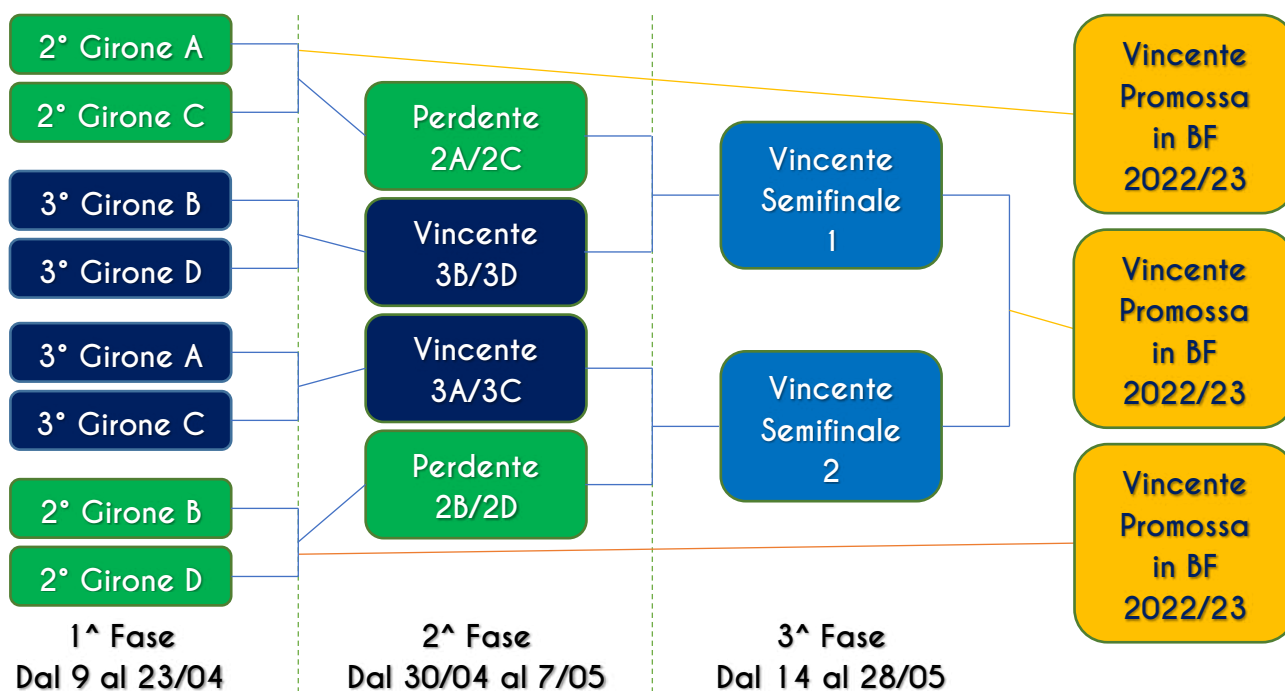

Le squadre classificate al 2° e al 3° posto di ciascun girone accedono ai Playoff Promozione, che si disputeranno con gare di andata, ritorno e eventuale bella nel periodo dal 9 al 25 aprile (1° Fase - Semifinale) e dal 30 aprile al 15 maggio (2° Fase - Finale), secondo il seguente programma:

#### RETROCESSIONI IN SERIE D MASCHILE 2022/2023

- **N° 6 retrocessioni dirette:**

Retrocederanno in Serie D Maschile 2022/2023 le squadre classificate al 10°, all'11° e al 12° posto di ciascun girone

## CAMPIONATO SERIE C FEMMINILE 2021/2022

Il Campionato di Serie C Femminile 2021/2022 sarà composto da 4 gironi all'italiana da 12 squadre ciascuno con gare di andata e ritorno.

### PROMOZIONI IN SERIE B2 FEMMINILE 2022/2023

- **N° 4 promozioni dirette:**  
Verranno promosse in Serie B2 Femminile 2022/2023 le squadre 1° classificate di ciascun girone.
- **N° 3 promozioni attraverso i Playoff:**  
Le squadre classificate al 2° e al 3° posto di ciascun girone accedono ai Playoff Promozione.  
Le fasi si articoleranno con gare di andata, ritorno ed eventuale bella.  
La squadra meglio classificata secondo la Classifica Avulsa della Regular Season giocherà in casa l'andata e l'eventuale bella, come da seguente tabellone: