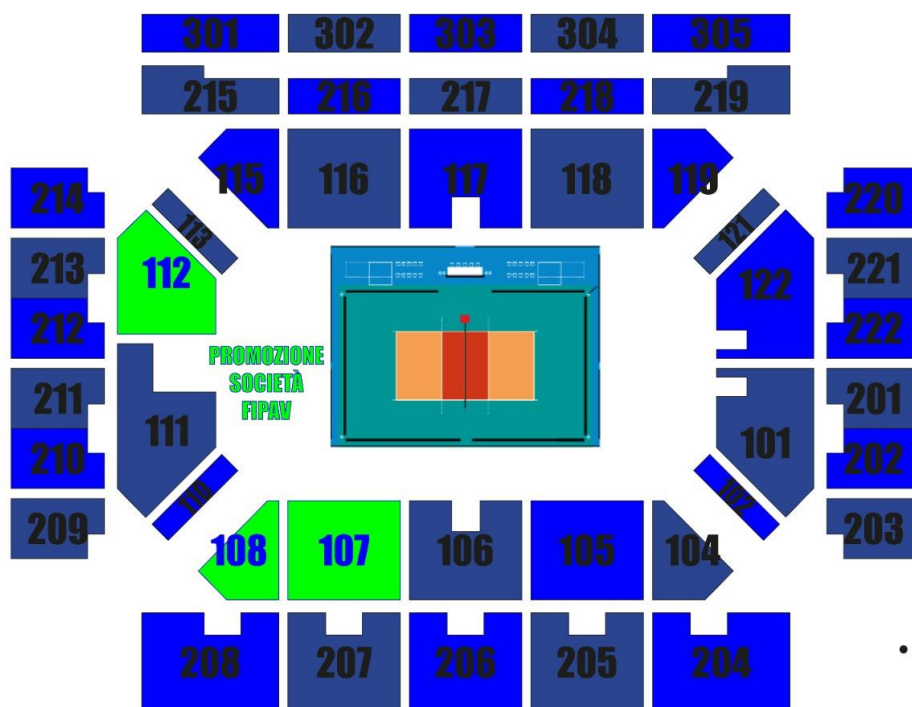

PALA INALPI TORINO PROMOZIONE SOCIETA'

PROMOZIONE RISERVATA SOCIETA' FIPAV

CATEGORIA 2 € 120,00

Settore 107

Ogni 8 biglietti acquistati 2 biglietti omaggio
Ogni 12 biglietti acquistati 3 biglietti omaggio

CATEGORIA 3 € 95,00

Settore 112

Ogni 8 biglietti acquistati 2 biglietti omaggio
Ogni 12 biglietti acquistati 3 biglietti omaggio

CATEGORIA 4 € 70,00

Settore 108

Ogni 8 biglietti acquistati 2 biglietti omaggio
Ogni 12 biglietti acquistati 3 biglietti omaggio